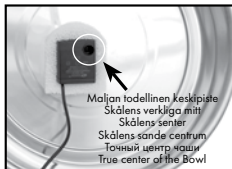

**Asennusohjeet
Installationsanvisningar
Monteringsinstruksjoner
Installationsanvisninger
Инструкции по установке
Installation Instructions**

D36055-EU-45

AVALON-EU-45

FI Vaahthusuodattimen vaihtaminen:

1. Aseta vaahthusuodatin maljan pohjassa olevan loveuksen ympärille.
2. Aseta pumppu vaahthusuodattimen sisälle (katso kuvista pumpun oikea suuntaus maljassa).
3. Jatka lemmikin juomalähteen uudelleen kokoamista tuotteen käyttöoppaassa esitettyjen ohjeiden mukaisesti.

DA Sådan udskiftes skumfilteret:

1. Placer skumfilteret omkring fordybningen i bunden af skålen.
2. Placer pumpen i skumfilteret (se billeder for at se, hvordan du vender pumpen korrekt i skålen).
3. Fortsæt med at samle vandposten til kælderyr som angivet i produktets betjeningsvejledning.