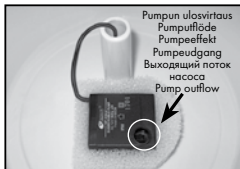

**Asennusohjeet
Installationsanvisningar
Monteringsinstruksjoner
Installationsanvisninger
Инструкции по установке
Installation Instructions**

D36055-EU-45

AVALON-EU-45

FI Vaahthusuodattimen vaihtaminen:

1. Aseta vaahthusuodatin maljan pohjassa olevan loveuksen ympärille.
2. Aseta pumppu vaahthusuodattimen sisälle (katso kuvista pumpun oikea suuntaus maljassa).
3. Jatka lemmikin juomalähteen uudelleen kokoamista tuotteen käyttöoppaassa esitettyjen ohjeiden mukaisesti.

DA Sådan udskiftes skumfilteret:

1. Placer skumfilteret omkring fordybningen i bunden af skålen.
2. Placer pumpen i skumfilteret (se billeder for at se, hvordan du vender pumpen korrekt i skålen).
3. Fortsæt med at samle vandposten til kælderyr som angivet i produktets betjeningsvejledning.